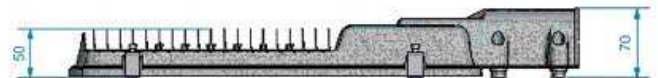

AL FACTORY
ILUMINACION LED

C-Box

Ficha Técnica C-Box 35/50/75/95 W

Modelo:	C-Box 35/50/75/95	Cantidad LED:	16/24/32/36 led
LEDs:	Osram/Philips/Cree	Potencia:	35/50/75/95 W
Drivers:	Osram/Philips/	Tensión/Corriente salida:	Corriente Continua constante
Tipo Protección:	Sobretensión, Sobrecorriente, Cortocircuito, Sobretemperatura	Tensión entrada:	100-240V
Grado IP :	IP65	Tratam. Superf.:	Pintura en polvo Polyester Termoendurecible
Rango Color :	2700 - 6500 K	Frecuencia :	50-60 Hz
Eficiencia luminica:	>=140 lm/W	Flujo Luminoso (Inicial):	4.900/7.000/10.500/13.300 lm
Factor de Potencia :	>=95%	Material Carcasa:	Aluminio inyectado
Rango Temperat. :	-40°C ~ +50°C	Vida Util :	>50,000 hrs
Peso Aprox:	3.0-3.5 kg	Dimensiones:	400x220x70 mm