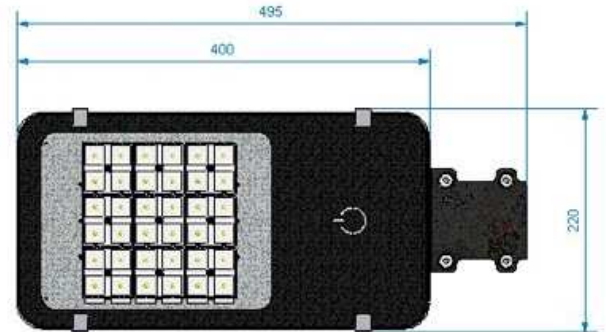

AL FACTORY
ILUMINACION LED

C-Box

Luminaria LED para multiples usos

Rutherford 4749 - (C.P 1667)
Tortuguitas - Buenos Aires -
Argentina

www.alfactory.com.ar
contacto@tecnofabrica.com
Tel: +54 11 2150- 2540

AL FACTORY
ILUMINACION LED

C-Box

Ficha Técnica C-Box 35/50/75/95 W

Modelo:	C-Box 35/50/75/95	Cantidad LED:	16/24/32/36 led
LEDs:	Osram/Philips/Cree	Potencia:	35/50/75/95 W
Drivers:	Osram/Philips/	Tensión/Corriente salida:	Corriente Continua constante
Tipo Protección:	Sobretensión, Sobrecorriente, Cortocircuito, Sobretemperatura	Tensión entrada:	100-240V
Grado IP :	IP65	Tratam. Superf.:	Pintura en polvo Polyester Termoendurecible
Rango Color :	2700 - 6500 K	Frecuencia :	50-60 Hz
Eficiencia luminica:	>=140 lm/W	Flujo Luminoso (Inicial):	4.900/7.000/10.500/13.300 lm
Factor de Potencia :	>=95%	Material Carcasa:	Aluminio inyectado
Rango Temperat. :	-40°C ~ +50°C	Vida Util :	>50,000 hrs
Peso Aprox:	3.0-3.5 kg	Dimensiones:	400x220x70 mm