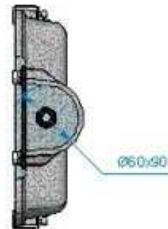

AL FACTORY
ILUMINACION LED

C-Box

Luminaria LED para multiples usos

Rutherford 4749 - (C.P 1667)
Tortuguitas - Buenos Aires -
Argentina

www.alfactory.com.ar
contacto@tecnofabrica.com
Tel: +54 11 2150- 2540

AL FACTORY
ILUMINACION LED

C-Box

Ficha Técnica C-Box 35/50/75/95 W

Modelo:	C-Box 35/50/75/95	Cantidad LED:	16/24/32/36 led
LEDs:	Osram/Philips/Cree	Potencia:	35/50/75/95 W
Drivers:	Osram/Philips/	Tensión/Corriente salida:	Corriente Continua constante
Tipo Protección:	Sobretensión, Sobrecorriente, Cortocircuito, Sobretemperatura	Tensión entrada:	100-240V
Grado IP :	IP65	Tratam. Superf.:	Pintura en polvo Polyester Termoendurecible
Rango Color :	2700 - 6500 K	Frecuencia :	50-60 Hz
Eficiencia luminica:	>=140 lm/W	Flujo Luminoso (Inicial):	4.900/7.000/10.500/13.300 lm
Factor de Potencia :	>=95%	Material Carcasa:	Aluminio inyectado
Rango Temperat. :	-40°C ~ +50°C	Vida Util :	>50,000 hrs
Peso Aprox:	3.0-3.5 kg	Dimensiones:	400x220x70 mm