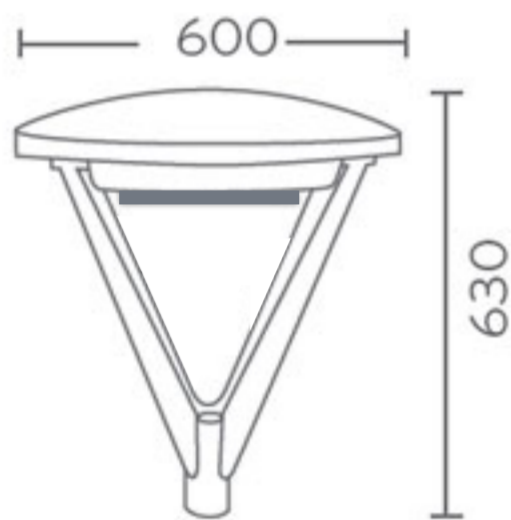

AL FACTORY
ILUMINACION LED

ARIES

Luminaria LED Ornamental

Ficha Técnica **ARIES 75W / 150W**

Luminaria con agradable diseño para fines ornamentales en plazas, calles residenciales, grandes zonas verdes, iluminación de veredas y paseos comerciales.

Altura de montaje sugerida de 3 a 9 mts.

Conexión a columna de diámetro 60 mm.

● Negro ● Gris Metalizado

Diámetro de cubierta: 600 mm.

Diámetro inferior: 120 mm.

Altura de difusor: 540 mm.

Altura total: 630 mm.

Acceso a columna: diámetro 60 mm.

Altura de montaje: de 3 a 9 mts.

Peso: 9,000 Kg.

Modelos: Aries 75W/150W

Cantidad LED: 36/64

LEDs: OSRAM/PHILIPS/CREE

Grado IP IP67

Rango Color 2700-6500 K